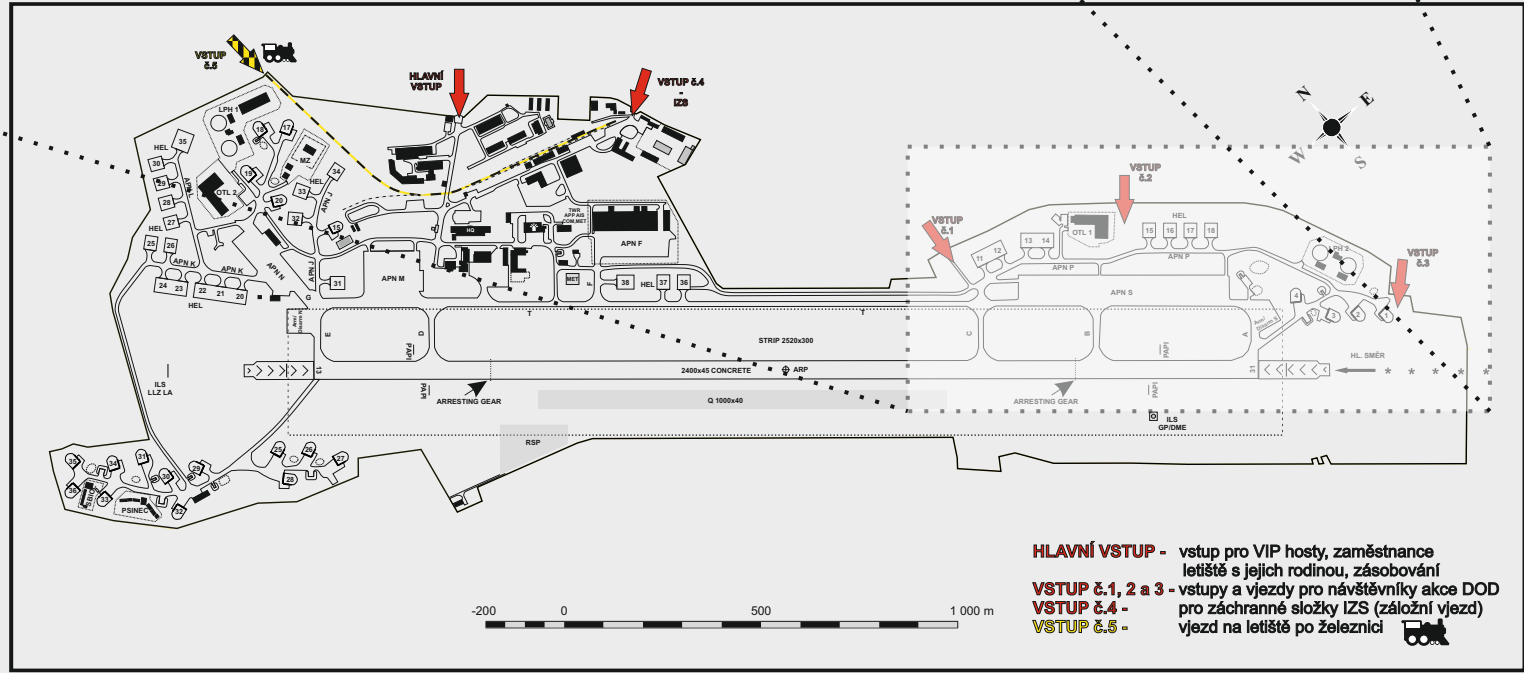

Sedlec

-  **PARKOVIŠTĚ PRO TĚLESNĚ POSTIŽENÉ**
-  **NEVEŘEJNÝ PROSTOR**
-  **PARKOVIŠTĚ**
-  **VSTUPNÍ BRÁNA**
-  **ÚNIKOVÉ SMĚRY**
-  **STAN NALEZENÝCH DĚTÍ**
-  **PROSTOR VYHLÍDKOVÝCH LETŮ**
-  **STANOVIŠTĚ ZDRAVOTNICKÉ SLUŽBY**

- HLAVNÍ VSTUP** - vstup pro VIP hosty, zaměstnance letiště s jejich rodinou, zásobování
- VSTUP č.1, 2 a 3** - vstupy a vjezdy pro návštěvníky akce DOD
- VSTUP č.4** - vstup pro záložní vjezd IZS (záložní vjezd)
- VSTUP č.5** - vjezd na letiště po železnici 