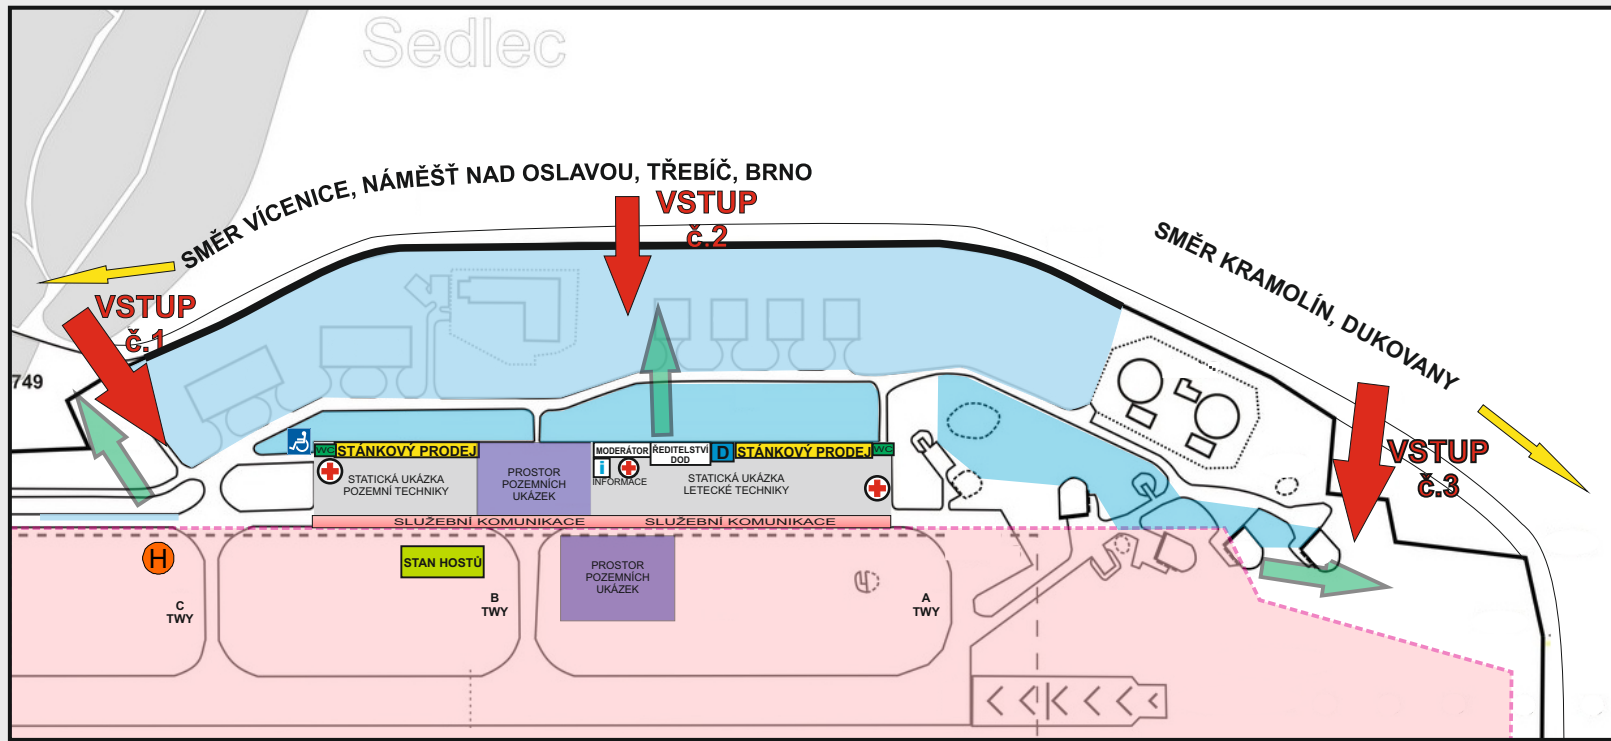

Sedlec

-  **PARKOVIŠTĚ PRO TĚLESNĚ POSTIŽENÉ**
-  **NEVEŘEJNÝ PROSTOR**
-  **PARKOVIŠTĚ**
-  **VSTUPNÍ BRÁNA**
-  **ÚNIKOVÉ SMĚRY**
-  **STAN NALEZENÝCH DĚTÍ**
-  **PROSTOR VYHLÍDKOVÝCH LETŮ**
-  **STANOVIŠTĚ ZDRAVOTNICKÉ SLUŽBY**

- HLAVNÍ VSTUP** - vstup pro VIP hosty, zaměstnance letiště s jejich rodinou, zásobování
- VSTUP č.1, 2 a 3** - vstupy a vjezdy pro návštěvníky akce DOD
- VSTUP č.4** - vstup pro záložní vjezd IZS (záložní vjezd)
- VSTUP č.5** - vjezd na letiště po železnici 